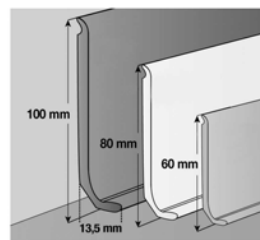

Gerflor Profily, lišty, tuba na svařování, lepidlo, penetrace

GER 04770454 3M*

Stav zásob: 21 bm

Gerflor Vynaflex 100mm UNI 3bm
Beige 1 bal.=25x3bm

Šířka/balení: 3 bm

Původní cena: ~~3,46~~ €/bm

Cena po slevě: **0,80** €/bm