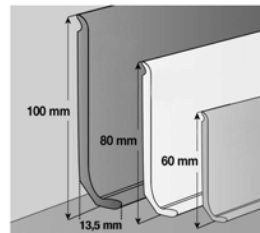

GER 04836512*

Stav zásob: 18 bm

Gerflor Vynaflex 60mm UNI 3bm
1 bal.=25x3m Noir

Šířka/balení: 3 bm

Původní cena: ~~2,01~~ €/bm

Cena po slevě: **0,80** €/bm